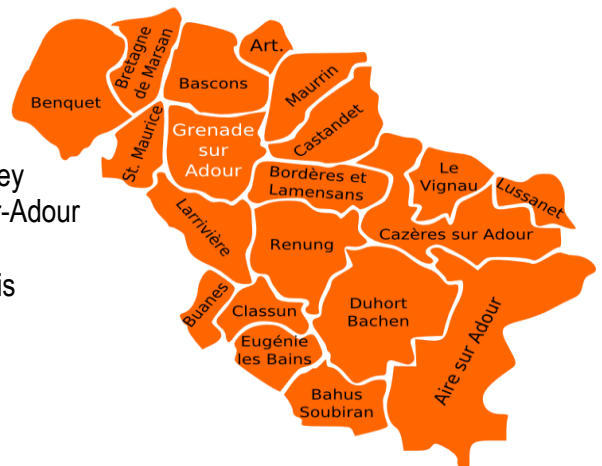

Aide aux Aidants
Soutien à la parentalité
Garde d'enfants à Domicile

ENTRETIEN
DE LA
MAISON

Ménage et repassage
Petits travaux de bricolage et jardinage

Zone d'intervention

Aire-sur-l'Adour	Campet Lamolère	Lussagnet
Artassenx	Castandet	Maurrin
Bahus-Soubiran	Cazères-sur-l'Adour	Mont de Marsan
Bascons	Classun	Renung
Benquet	Duhort-Bachen	Saint Martin d'Oney
Bordères-et-Lamensans	Eugénie-les-Bains	Saint-Maurice-sur-Adour
Bretagne-de-Marsan	Grenade-sur-l'Adour	Saint Perdon
Buanes	Larivière-Saint-Savin	Uchacq et Parentis
Campagne	Le Vignau	