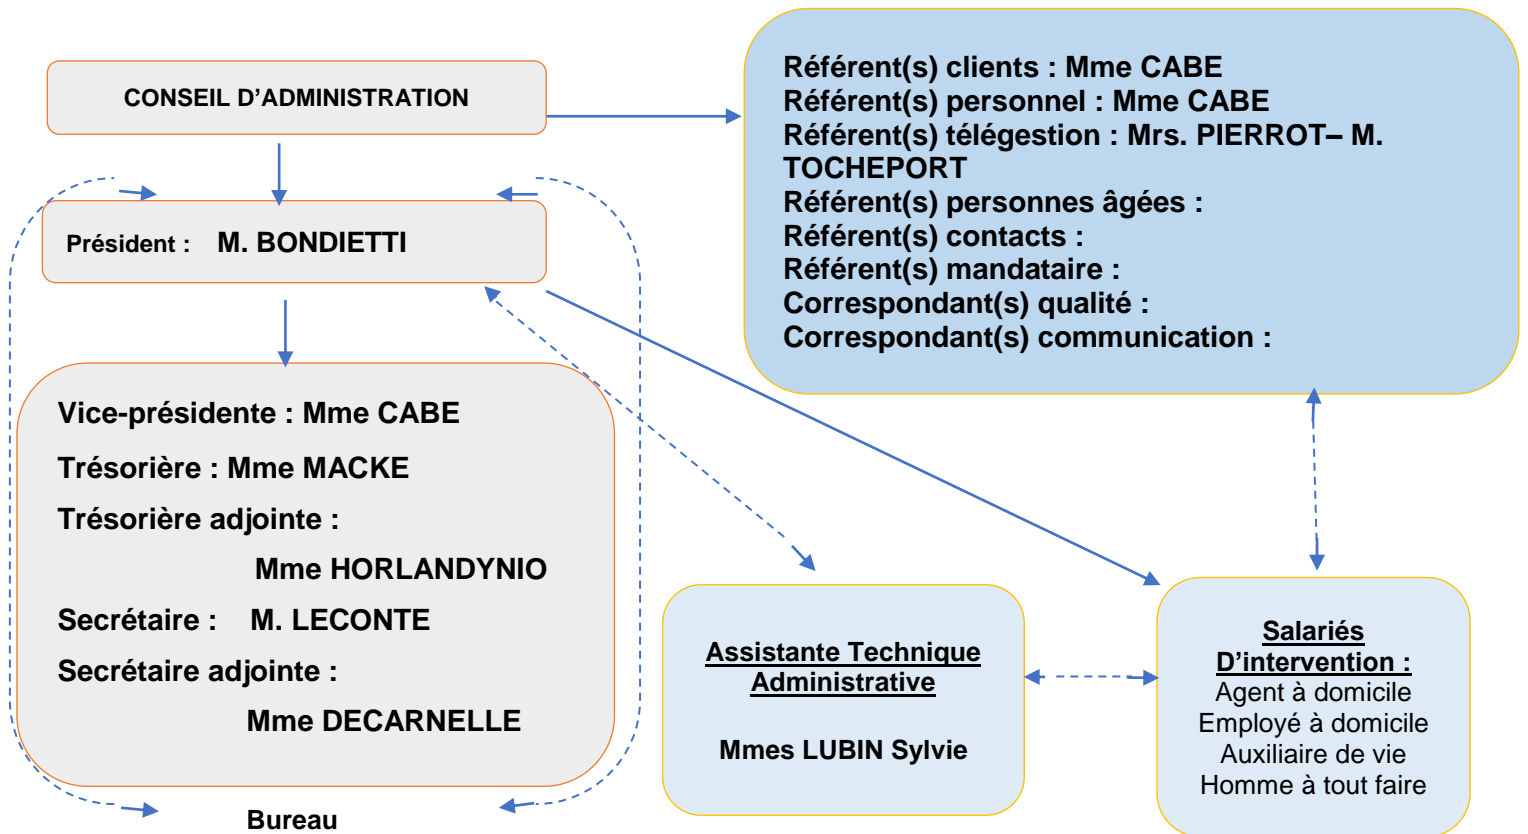

Services proposés par notre association

Aide et Accompagnement à domicile
Soins à domicile
Ménage et repassage
Téléassistance FILIEN ADMR
Aide aux Aidants

Aide et Accompagnement à domicile
Soins à domicile
Ménage et repassage
Téléassistance FILIEN ADMR
Aide aux Aidants

Soutien à la parentalité
Garde d'enfants à Domicile

Ménage et repassage

Zone d'intervention

Notre association exerce son activité sur les communes suivantes :

Arthez-d'Armagnac	Estigarde	Lubbon	Rimbez-et-Baudiets
Arue	Gabarret	Lucbardez-et-Bargues	Roquefort
Arx	Gaillères	Maillas	St-Avit
Baudignan	Herré	Mauvezin-d'Armagnac	St-Cricq-Villeneuve
Betbezer-d'Armagnac	Hontanx	Mazerolles	Ste-Foy
Bostens	Labastide-d'Armagnac	Mt de Marsan	St-Gein
Bourdalat	Lacquy	Montégut	St-Gor
Bourriot-Bergonce	Laglorieuse	Parleboscq	St-Julien-d'Armagnac
Cachen	Lagrange	Perquie	St-Justin
Canenx-et-Réaut	Le Frêche	Poydesseaux	Sarbazan
Créon-d'Armagnac	Lencouacq	Pujo-le-Plan	Vielle-Soubiran
Escalans	Losse	Rejions	Villeneuve-de-Marsan

Organigramme de l'association

Plan d'accès