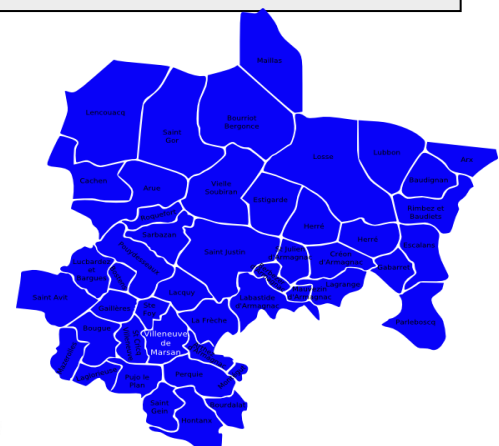

Soutien à la parentalité
Garde d'enfants à Domicile

Ménage et repassage

Zone d'intervention

Notre association exerce son activité sur les communes suivantes :

Arthez-d'Armagnac	Estigarde	Lubbon	Rimbez-et-Baudiets
Arue	Gabarret	Lucbardez-et-Bargues	Roquefort
Arx	Gaillères	Maillas	St-Avit
Baudignan	Herré	Mauvezin-d'Armagnac	St-Cricq-Villeneuve
Betbezer-d'Armagnac	Hontanx	Mazerolles	Ste-Foy
Bostens	Labastide-d'Armagnac	Mt de Marsan	St-Gein
Bourdalat	Lacquy	Montégut	St-Gor
Bourriot-Bergonce	Laglorieuse	Parleboscq	St-Julien-d'Armagnac
Cachen	Lagrange	Perquie	St-Justin
Canenx-et-Réaut	Le Frêche	Poydesseaux	Sarbazan
Créon-d'Armagnac	Lencouacq	Pujo-le-Plan	Vielle-Soubiran
Escalans	Losse	Rejions	Villeneuve-de-Marsan

Organigramme de l'association

Plan d'accès